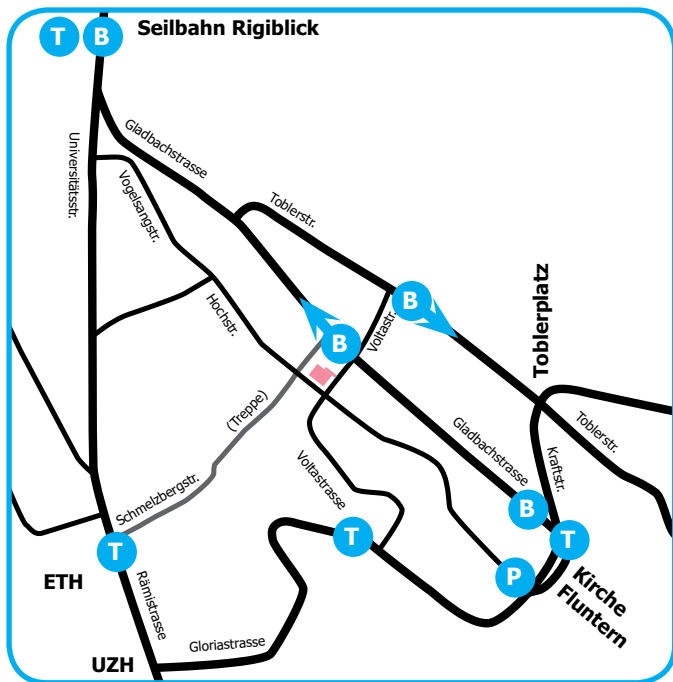

# Willkommen bei der Stiftung kihz

uzh | eth | zürich

kihz Kinderbetreuung im  
Hochschulraum Zürich

**Adresse** Voltastrasse 59, 8044 Zürich

Damit Sie uns antreffen, bitte anmelden  
per E-Mail bei [stiftung@kihz.ethz.ch](mailto:stiftung@kihz.ethz.ch) oder  
telefonisch unter **044 634 40 90**

**Bus 33** via Kirche Fluntern bis Stopp Hinter-  
bergstrasse oder via Seilbahn Rigiblick bis  
Stopp Bethanien.

Umsteigen von  
**Tram 9/10** bei Stopp Seilbahn Rigiblick oder  
**Tram 5/6** bei Stopp Kirche Fluntern.